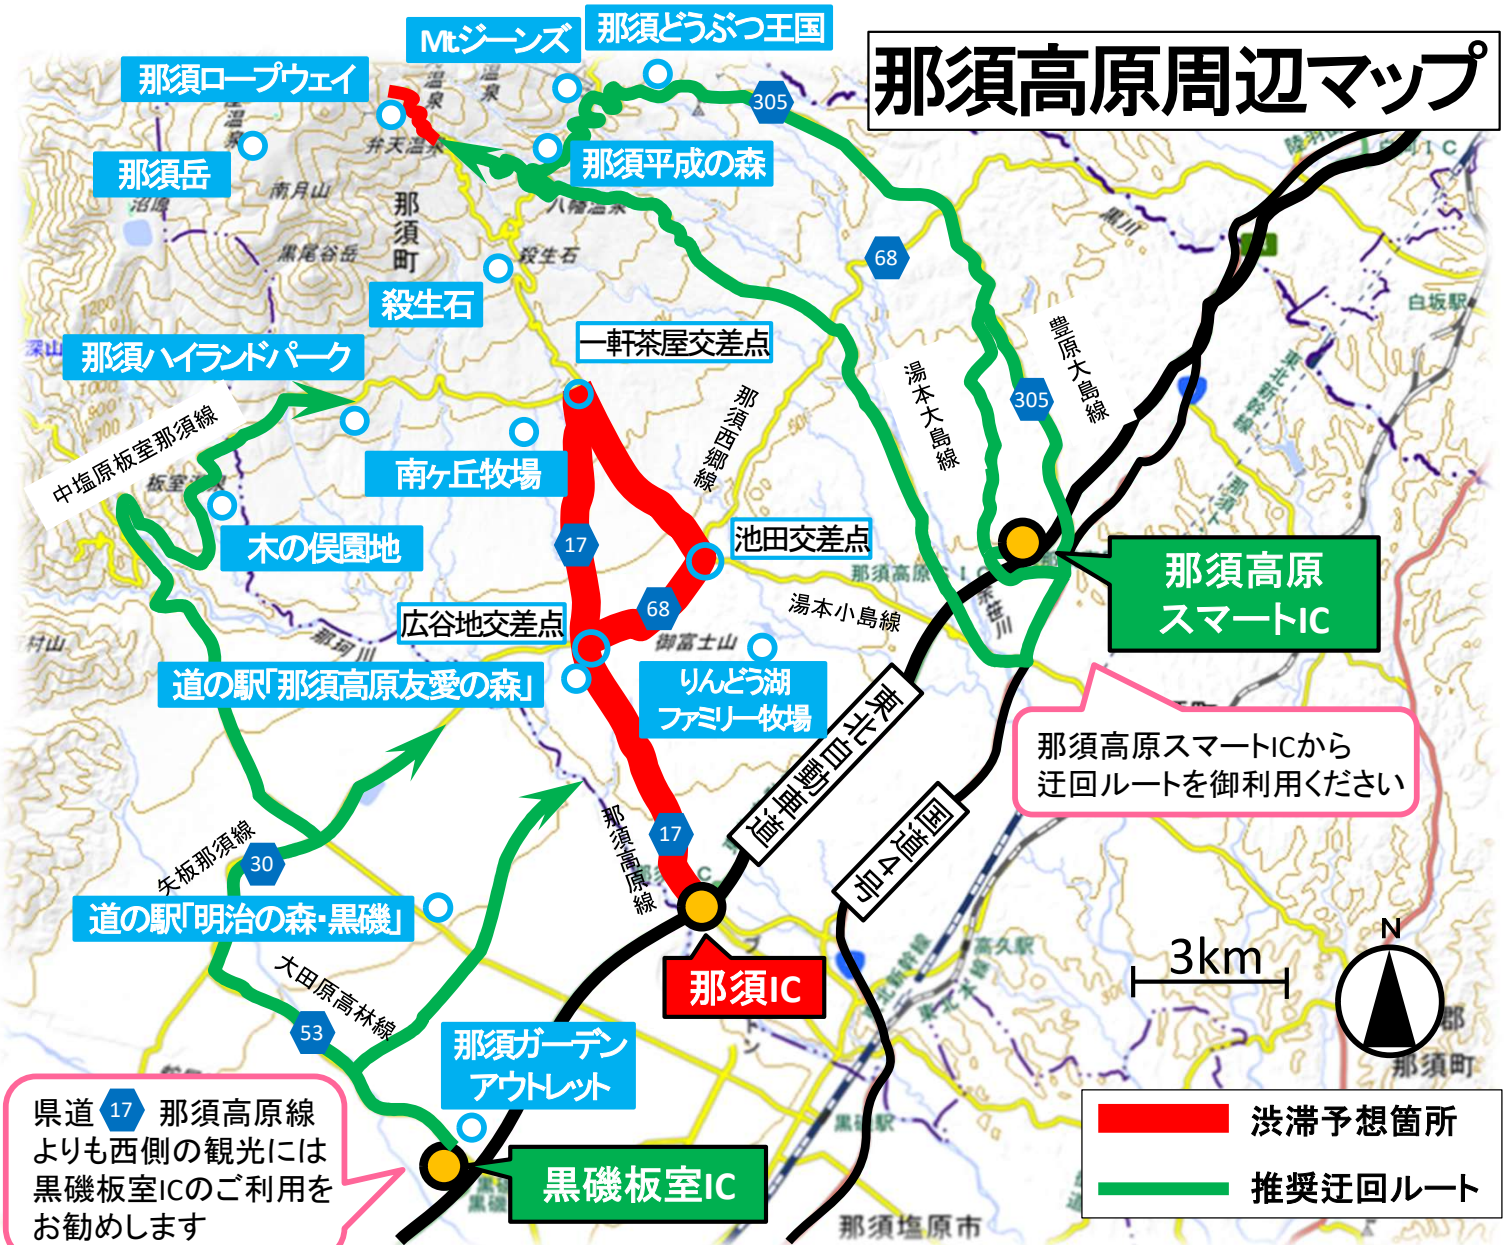

ゴールデンウィーク中の那須高原をより楽しむために

那須ICを經由し那須岳方面へ向かうルートは、ゴールデンウィーク中、**著しい渋滞**が予想されます。渋滞を避け、快適な那須観光をお楽しみいただくためにも、次の対応をお勧めします。

- 那須高原スマートIC(ETC車)、黒磯板室ICの利用
- 迂回路の利用
- バスの利用

バス利用のご案内 (詳細は 関東自動車(株)那須塩原営業所 0287-74-2911 へお問合せください)

■ロープウェイ発 黒磯・那須塩原駅方面(上り)

<https://www.kantobus.co.jp/common/sysfile/topics/ID00000933binary2.pdf>

■那須塩原駅発 那須ロープウェイ方面(下り)

<https://www.kantobus.co.jp/common/sysfile/topics/ID00000933binary1.pdf>

(上り)

(下り)

【お問い合わせ先】